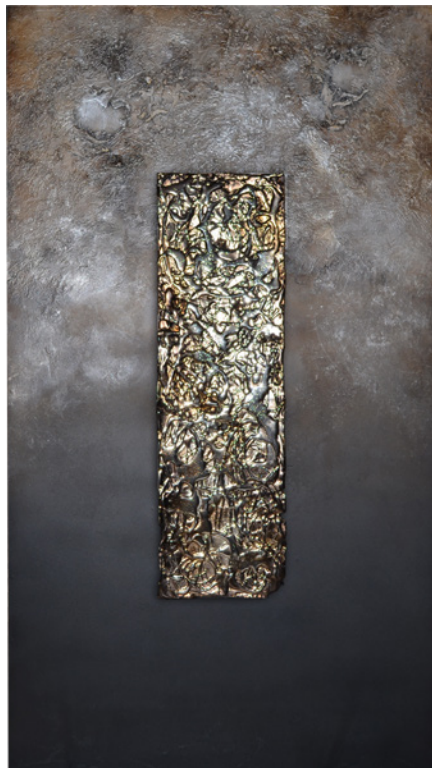

7031A1
CUADRO BULAN
Medidas: 60 x 110 cm