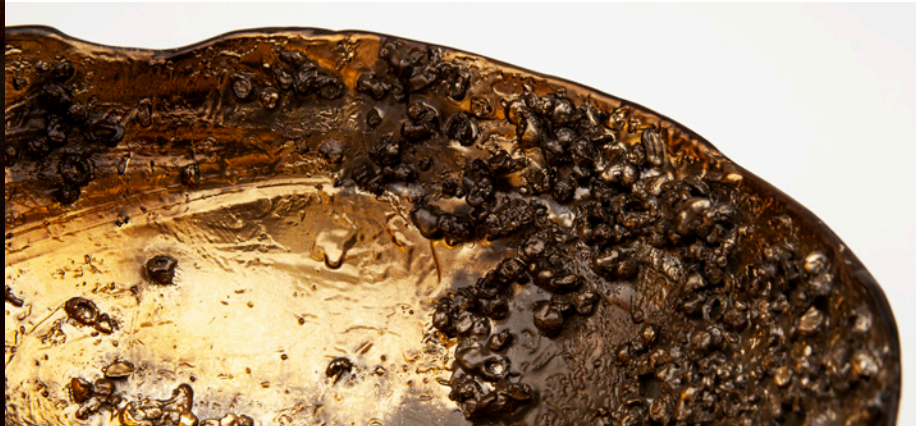

# GOLDEN WASP

Los nidos de la avispa de cerámica forman peculiares construcciones de arcilla con una estética inspiradora. Abundan naturalmente en las estribaciones de los Andes.

**703170**  
ADORNO TEAR DROP  
Medidas: 14 x 11 x 38 cm