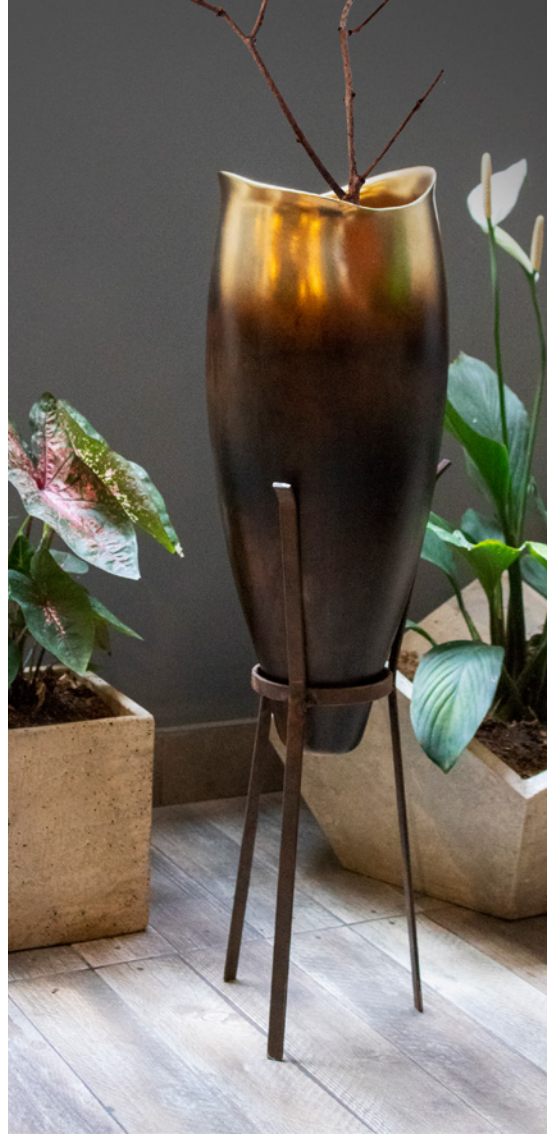

■ **703173**
PEDESTAL DORADO C/TABLERO
33.5 x 33.5 x 61.5 cm

JARRONES DE PISO

■ **703172**
JARRÓN DE PISO C/ PARANTE
26 x 26 x 90 cm

■ **703173**
JARRÓN DE PISO C/ PARANTE
23 x 23 x 80 cm

■ **703180**
JARRÓN DE PISO
27 x 27 x 68 cm