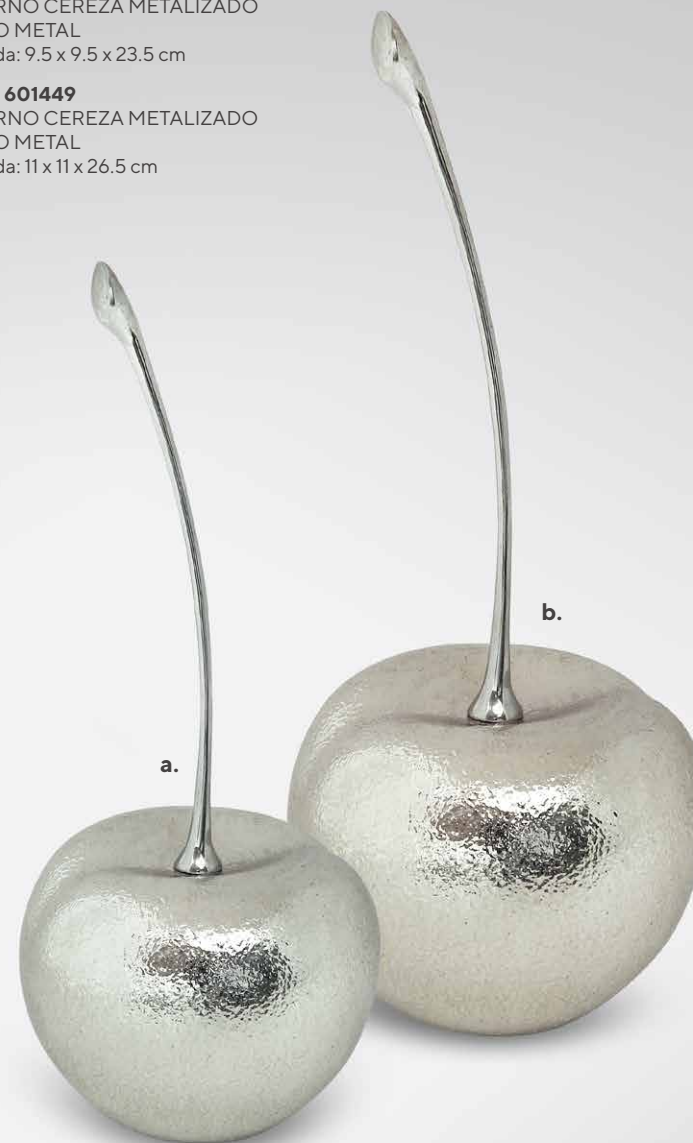

COD. 702967
ADORNO MANZANA DROPPING TALLO METAL
Medida: 9 x 9 x 9.5 cm

COD. 703449
ADORNO PERA DROPPING TALLO METAL
Medida: 8 x 8 x 12.5 cm

COD. 601442

ADORNO CEREZA EROSIÓN TALLO METAL
Medida: 12.5 x 12.5 x 30.5 cm

COD. 601446

ADORNO CEREZA EROSIÓN TALLO METAL
Medida: 11 x 11 x 26.5 cm

COD. 601450

ADORNO CEREZA EROSIÓN TALLO METAL
Medida: 9.5 x 9.5 x 23.5 cm

COD. 601438

ADORNO CEREZA EROSIÓN
TALLO METAL
Medida: 14.5 x 14.5 x 32.5 cm

**a. COD. 601453**

ADORNO CEREZA METALIZADO
TALLO METAL
Medida: 9.5 x 9.5 x 23.5 cm

b. COD. 601449

ADORNO CEREZA METALIZADO
TALLO METAL
Medida: 11 x 11 x 26.5 cm

COD. 601413
ADORNO MANZANA METALIZADO TALLO METAL
Medida: 9 x 9 x 9.5 cm

COD. 601251
ADORNO PERA METALIZADO TALLO METAL
Medida: 8 x 8 x 12.5 cm

Our Products:

www.tahuapottery.com

ISSUU.com/catalogos-tahua

Social media:

 Tahua Pottery

 @tahuapottery