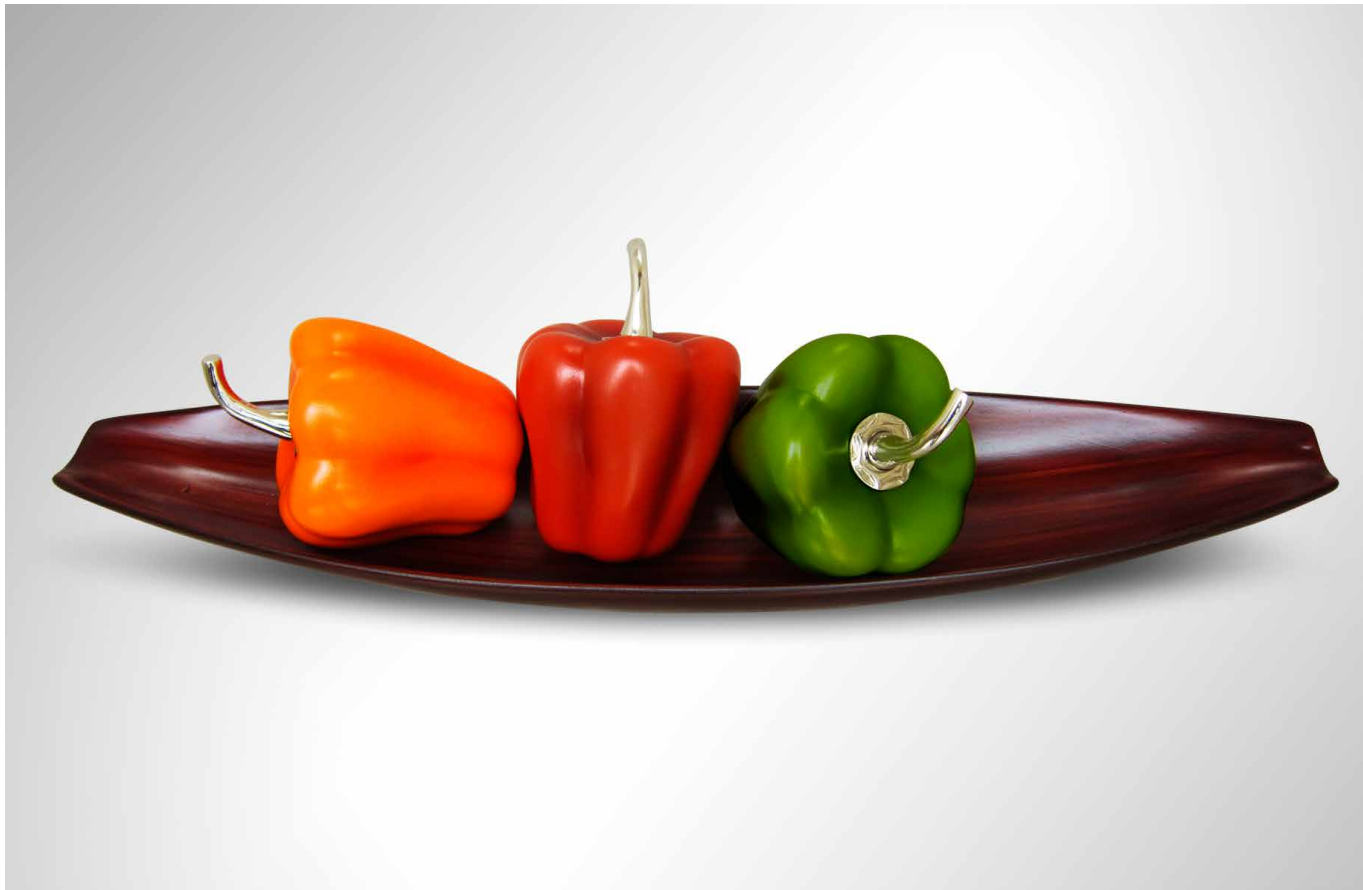

 *Tahua*
p o t t e r y

F R U T A S

COD. 300207
ADORNO PIMIENTO SHINE TALLO METAL
Medida: 9 x 9 x 12.5 cm

COD. 302902
ADORNO PIMIENTO SHINE TALLO METAL
Medida: 9 x 9 x 12.5 cm

COD. 302132
ADORNO PIMIENTO SHINE TALLO METAL
Medida: 9 x 9 x 12,5 cm

COD. 301362
ADORNO PIMIENTO SHINE TALLO METAL
Medida: 9 x 9 x 12,5 cm

a. COD. 302131
 ADORNO AJI SHINE
 TALLO METAL
 Medida: 20 x 4.5 x 4.5 cm

b. COD. 302901
 ADORNO AJI SHINE
 TALLO METAL
 Medida: 20 x 4.5 x 4.5 cm