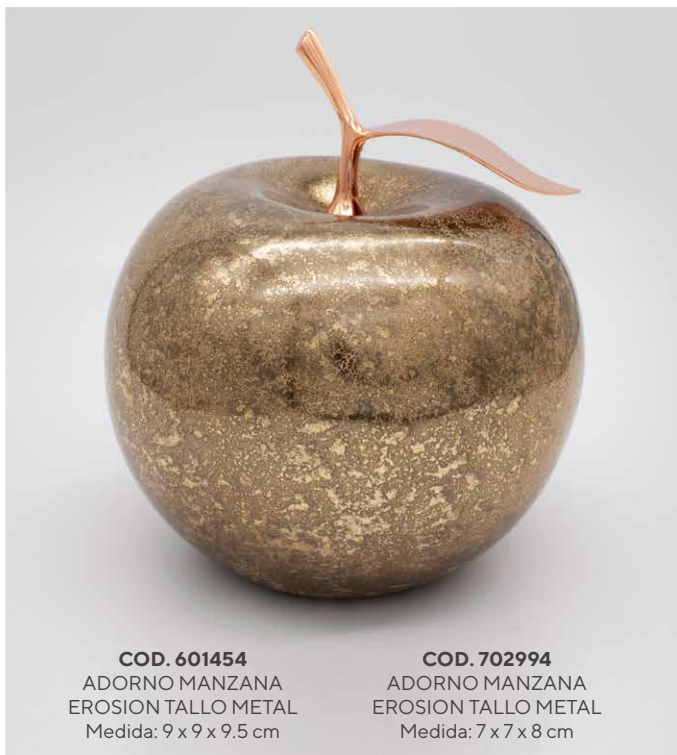

COD. 601555
ADORNO CEREZA SHINE
TALLO METAL
Medida: 12.5 x 12.5 x 30.5 cm

COD. 601554
ADORNO CEREZA SHINE
TALLO METAL
Medida: 11 x 11 x 26.5 cm

COD. 600780
ADORNO CEREZA SHINE
TALLO METAL
Medida: 9.5 x 9.5 x 23.5 cm

COD. 601437
ADORNO CEREZA ESC.
SHINE TALLO METAL
Medida: 24.5 x 24.5 x 52.5 cm

COD. 601609
ADORNO PIÑA METALIZADO TALLO METALIZADO
Medida: 13 x 13 x 21 cm

COD. 702726
ADORNO PIÑA SHINE TALLO METALIZADO
Medida: 13 x 13 x 21 cm

a. COD. 702983
 ADORNO MANZANITA METALIZADO
 TALLO METAL
 Medida: 7 x 7 x 8 cm

b. COD. 702673
 ADORNO PERITA METALIZADO
 TALLO METAL
 Medida: 7 x 7 x 11 cm

COD. 601454
ADORNO MANZANA
EROSION TALLO METAL
Medida: 9 x 9 x 9.5 cm

COD. 702994
ADORNO MANZANA
EROSION TALLO METAL
Medida: 7 x 7 x 8 cm

COD. 601244
ADORNO PERA EROSIÓN
TALLO METAL
Medida: 10.5 x 10.5 x 15 cm

COD. 601457
ADORNO PERA EROSIÓN
TALLO METAL
Medida: 8 x 8 x 12.5 cm