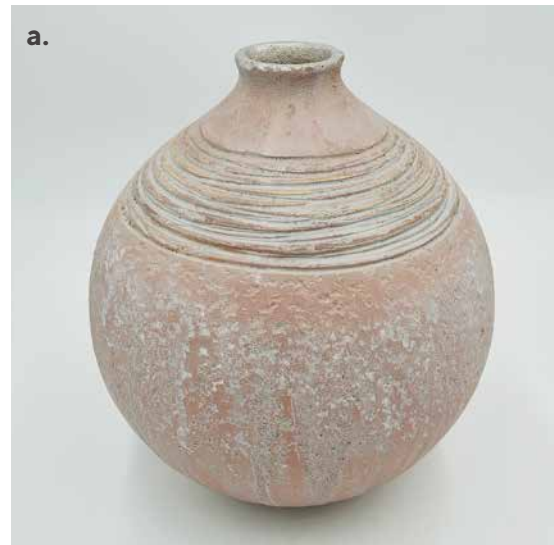

c. COD. 702681
 FLORERITO DE MESA
 METALIZADO
 Medida: 14 x 14 x 26.5 cm

F L O R E R O S

J A Z Z

COD. 702679
FLOTERO DE MESA DROPPING
Medida: 19 x 19 x 24.5 cm

COD. 702624
FLOTERO DE MESA DROPPING
Medida: 14.5 x 14.5 x 38 cm

COD. 701646
 FLORERO DE MESA
 METALIZADO
 Medida: 18 x 18 x 26.5 cm

COD. 700915
 FLORERO DE MESA
 METALIZADO
 Medida: 16 x 16 x 22 cm

COD. 703426
 FLORERO DE MESA
 METALIZADO
 Medida: 18 x 18 x 26.5 cm

COD. 703427
 FLORERO DE MESA
 METALIZADO
 Medida: 16 x 16 x 22 cm

a. COD. 702855
 FLORERO DE MESA TEXTUR-
 IZADO
 Medida: 23.5 x 23.5 x 27 cm

b. COD. 702854
 FLORERO DE MESA TEXTUR-
 IZADO
 Medida: 19 x 19 x 18 cm

c. COD. 703419
 FLORERO DE MESA TEXTUR-
 IZADO
 Medida: 10.5 x 10.5 x 32 cm