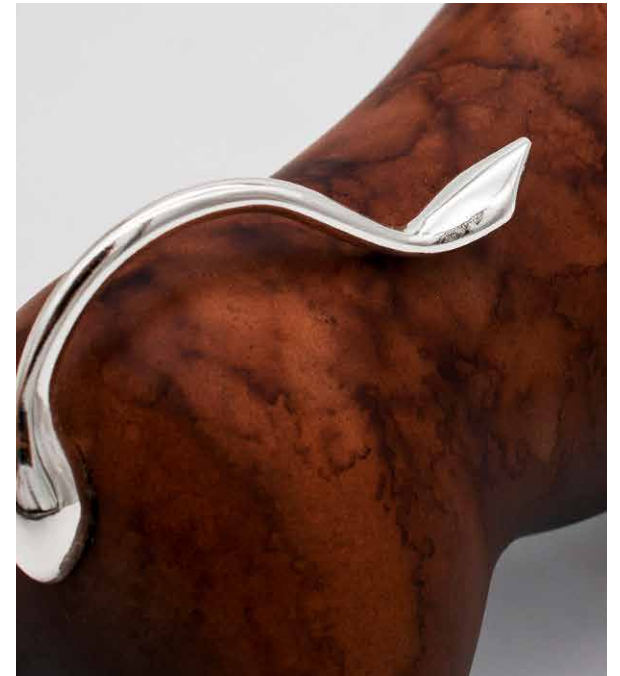

FIGURINES

SOUL

COD. 702397
ADORNO TORO MADERA CON METAL
Medida: 21 x 9.5 x 10 cm