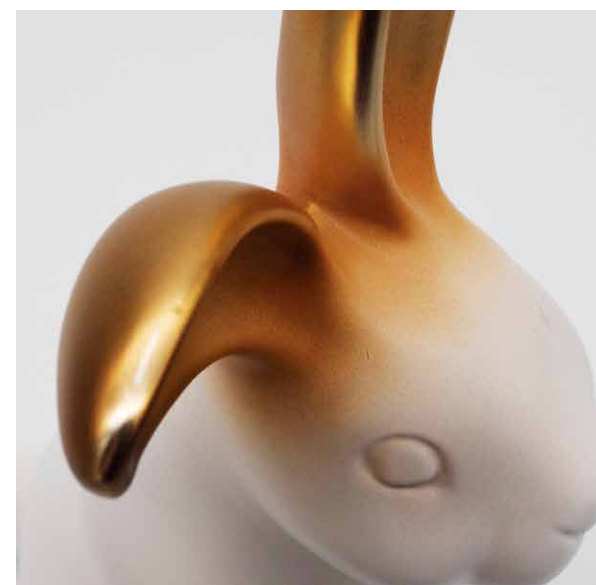

 Tahua
p o t t e r y

F I G U R I N E S

a. COD. 702544
ADORNO CONEJO ECHADO SHINE
Medida: 19 x 15.5 x 20 cm

b. COD. 702543
ADORNO CONEJO PARADO SHINE
Medida: 13 x 16 x 28 cm

a. COD. 703067
ADORNO GATO SATEN CON METAL
Medida: 19 x 9 x 29 cm

b. COD. 703068
ADORNO GATO SATEN CON METAL
Medida: 17 x 6 x 20.5 cm

COD. 700669
ADORNO ÁRBOL DE LA VIDA SATÉN
Medida: 27.5 x 12 x 28.5 cm

COD. 701267
FIGURÍN BUDHA METALIZADO
Medida: 15.5 x 15.5 x 26 cm

COD. 701268
FIGURÍN BUDHA METALIZADO
Medida: 10 x 10 x 17.5 cm

a. COD. 702910
ADORNO BUHO METALIZADO BRILLANTE
Medida: 12.5 x 12.5 x 24 cm

b. COD. 702911
ADORNO BUHO METALIZADO BRILLANTE
Medida: 13 x 12 x 18.5 cm