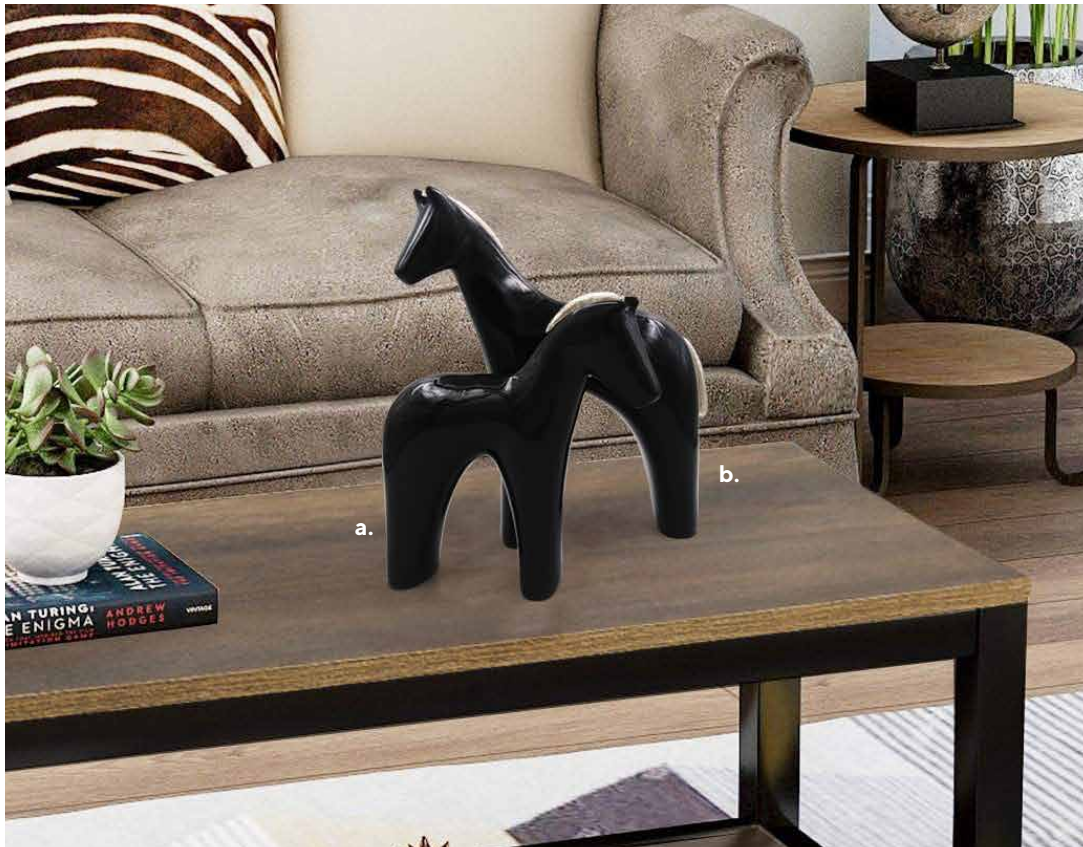

FIGURINES

SOUL

a. COD. 300808
ADORNO CABALLO SHINE CON METAL
Medida: 23,5 x 7 x 22,5 cm