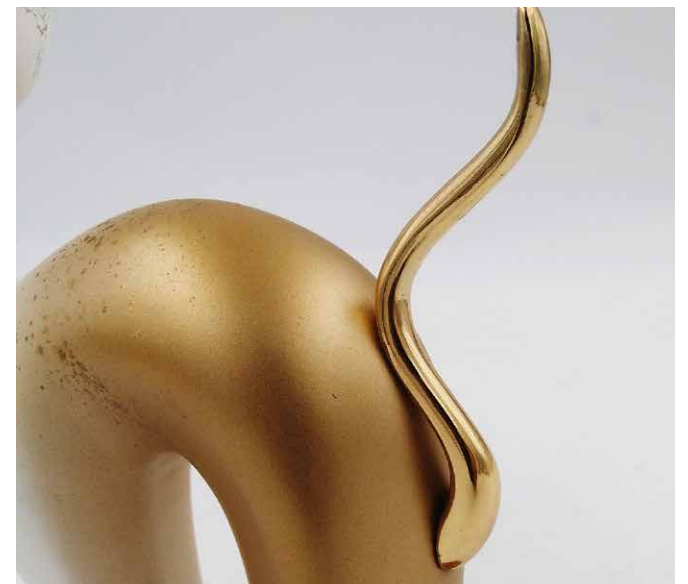

 Tahua
p o t t e r y

F I G U R I N E S

a. COD. 702544
ADORNO CONEJO ECHADO SHINE
Medida: 19 x 15.5 x 20 cm

b. COD. 702543
ADORNO CONEJO PARADO SHINE
Medida: 13 x 16 x 28 cm

a. COD. 703067
ADORNO GATO SATEN CON METAL
Medida: 19 x 9 x 29 cm

b. COD. 703068
ADORNO GATO SATEN CON METAL
Medida: 17 x 6 x 20.5 cm

COD. 700669
ADORNO ÁRBOL DE LA VIDA SATÉN
Medida: 27.5 x 12 x 28.5 cm

COD. 701267
FIGURÍN BUDHA METALIZADO
Medida: 15.5 x 15.5 x 26 cm

COD. 701268
FIGURÍN BUDHA METALIZADO
Medida: 10 x 10 x 17.5 cm

a. COD. 702910
ADORNO BUHO METALIZADO BRILLANTE
Medida: 12.5 x 12.5 x 24 cm

b. COD. 702911
ADORNO BUHO METALIZADO BRILLANTE
Medida: 13 x 12 x 18.5 cm