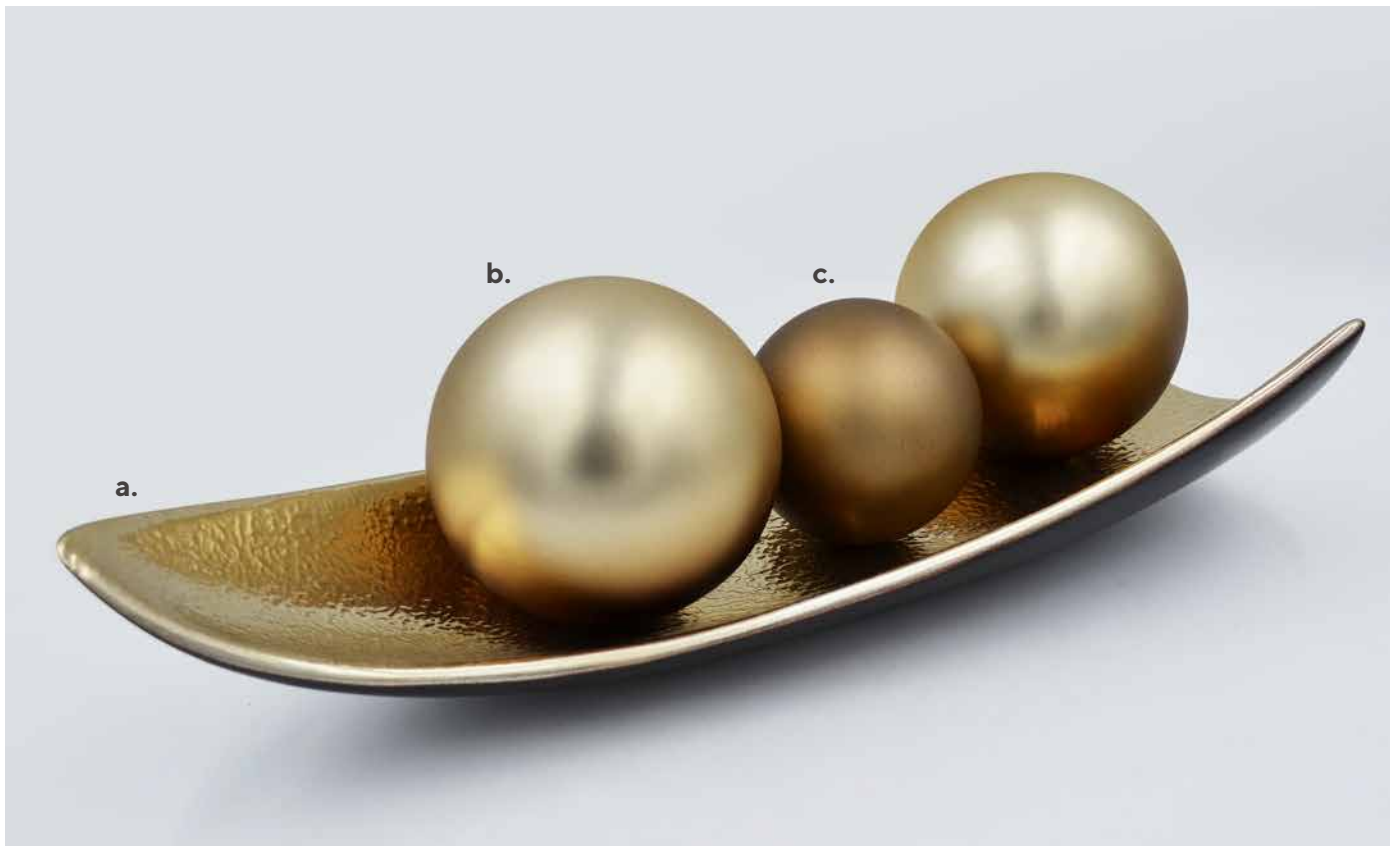

 Tahua
p o t t e r y

C E N T R O S D E
M E S A

a. COD. 702625
CENTRO DE MESA MÁRMOL
Medida: 54 x 24 x 8 cm

COMPLEMENTOS

b. COD. 702526
ESFERA CHICA METALIZADA
Medida: 8 x 8 x 8 cm

c. COD. 702524
ESFERA MEDIANA MÁRMOL
Medida: 11 x 11 x 11 cm

d. COD. 702505
ESFERA CHICA MÁRMOL
Medida: 8 x 8 x 8 cm

a. COD. 703220
CENTRO DE MESA GRANITO
Medida: 38.5 x 16.5 x 12 cm

COMPLEMENTOS

b. COD. 702526
ESFERA CHICA METALIZADA
Medida: 8 x 8 x 8 cm

c. COD. 702697
ESFERA GRANDE METALIZADA
Medida: 12 x 12 x 12cm

a. COD. 702932
CENTRO DE MESA SATÉN
Medida: 38.5 x 16.5 x 12 cm

COMPLEMENTOS

b. COD. 700939
ESFERA CHICA METALIZADA
Medida: 8 x 8 x 8 cm

c. COD. 700940
ESFERA MEDIANA METALIZADA
Medida: 11 x 11 x 11 cm

COD. 702076
CENTRO DE MESA SATÉN
Medida: 38.5 x 16.5 x 12 cm

a. COD. 703119
CENTRO DE MESA SHINE
Medida: 42 x 16 x 9.5 cm

COMPLEMENTO

b. COD. 702537
ESFERA CHICA MÁRMOL
Medida: 8 x 8 x 8 cm

a. COD. 700810
CENTRO DE MESA METALIZADO
Medida: 42 x 16 x 9.5 cm

COMPLEMENTOS