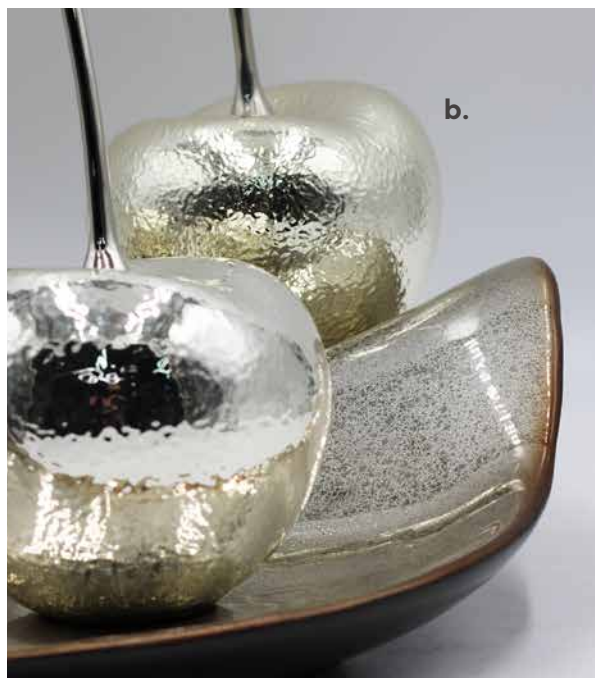

b. COD. 702994
ADORNO MANZANA EROSIÓN
Medida: 7 x 7 x 8 cm

b.