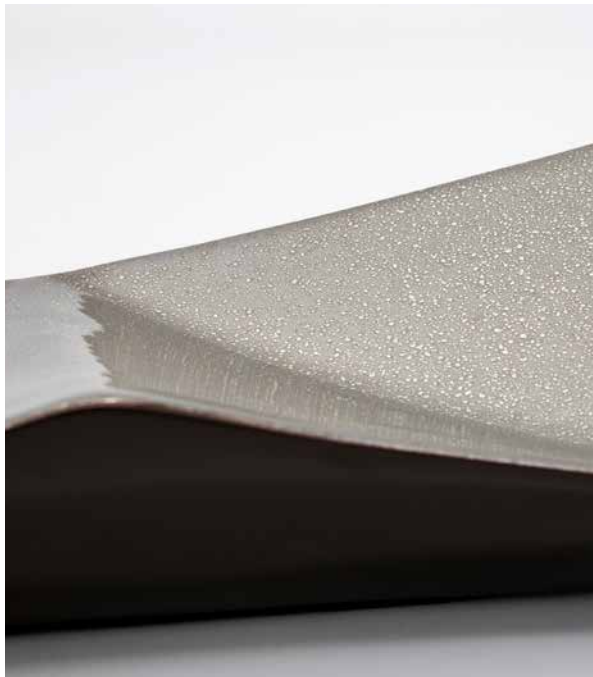

b. COD. 702844
ESFERA MEDIANA METALIZADA
Medida: 11 x 11 x 11 cm

c. COD. 702511
ESFERA CHICA SATÉN
Medida: 8 x 8 x 8 cm