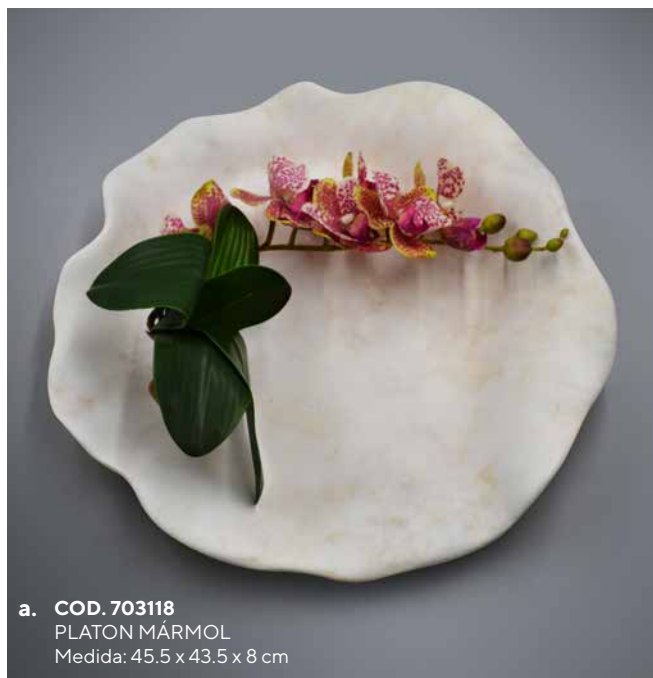

a. COD. 702928
CENTRO DE MESA DROPPING
Medida: 44 x 15 x 6 cm

COMPLEMENTOS

b. COD. 702505
ESFERA CHICA MÁRMOL
Medida: 8 x 8 x 8 cm

c. COD. 700939
ESFERA CHICA METALIZADA
Medida: 8 x 8 x 8 cm

a. COD. 700811
CENTRO DE MESA METALIZADO
Medida: 50 x 15.5 x 7.5 cm

COMPLEMENTOS

b. COD. 703090
ESFERA CHICA METALIZADA
Medida: 8 x 8 x 8 cm

c. COD. 702524
ESFERA MEDIANA MÁRMOL
Medida: 11 x 11 x 11 cm

a. COD. 702548
CENTRO DE MESA MÁRMOL
Medida: 31 x 31 x 4.5 cm

COMPLEMENTOS

b. COD. 702520
ESFERA CHICA METALIZADA
Medida: 8 x 8 x 8 cm

c. COD. 602148
ESFERA GRANDE DROPPING
Medida: 12 x 12 x 12 cm

d. COD. 602154
ESFERA MEDIANA DROPPING
Medida: 11 x 11 x 11 cm

e. COD. 702514
ESFERA CHICA SATÉN
Medida: 8 x 8 x 8 cm

f. COD. 701086
ESFERA MEDIANA DROPPING
Medida: 11 x 11 x 11 cm

g. COD. 702701
ESFERA MEDIANA SATÉN
Medida: 11 x 11 x 11 cm

a. COD. 703118
 PLATON MÁRMOL
 Medida: 45.5 x 43.5 x 8 cm

COMPLEMENTOS

b. COD. 702526
 ESFERA CHICA METALIZADA
 Medida: 8 x 8 x 8 cm