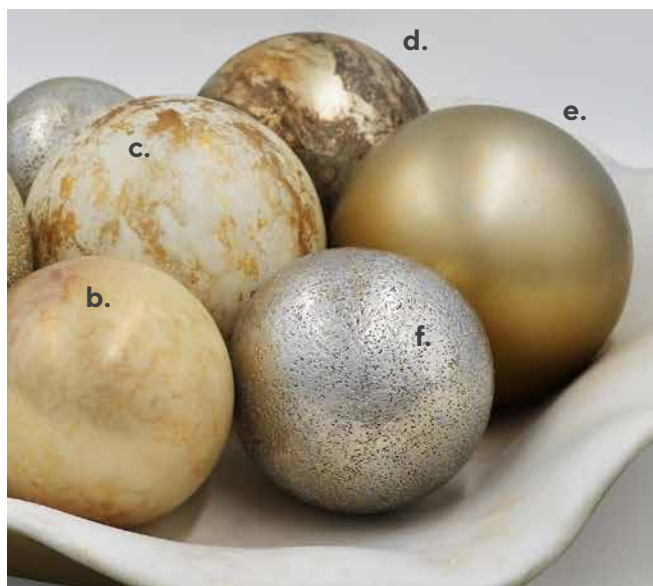

a. COD. 703118
PLATON MÁRMOL
Medida: 45.5 x 43.5 x 8 cm

COMPLEMENTOS

e. COD. 702844
ESFERA MEDIANA METALIZADA
Medida: 11 x 11 x 11 cm