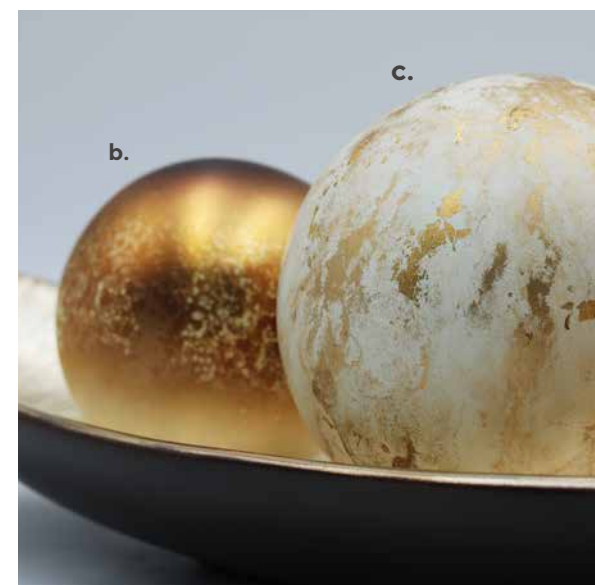

a. COD. 702932
CENTRO DE MESA SATÉN
Medida: 38.5 x 16.5 x 12 cm

COMPLEMENTOS

b. COD. 700939
ESFERA CHICA METALIZADA
Medida: 8 x 8 x 8 cm

c. COD. 700940
ESFERA MEDIANA METALIZADA
Medida: 11 x 11 x 11 cm

COD. 702076
CENTRO DE MESA SATÉN
Medida: 38.5 x 16.5 x 12 cm

a. COD. 703119
CENTRO DE MESA SHINE
Medida: 42 x 16 x 9.5 cm

COMPLEMENTO

b. COD. 702537
ESFERA CHICA MÁRMOL
Medida: 8 x 8 x 8 cm

a. COD. 700810
CENTRO DE MESA METALIZADO
Medida: 42 x 16 x 9.5 cm

COMPLEMENTOS

b. COD. 702844
ESFERA MEDIANA METALIZADA
Medida: 11 x 11 x 11 cm

c. COD. 702511
ESFERA CHICA SATÉN
Medida: 8 x 8 x 8 cm

COD. 700812
CENTRO DE MESA METALIZADO
Medida: 42 x 16 x 9.5 cm

COD. 702709
CENTRO DE MESA SHINE
Medida: 44 x 15 x 6 cm

a. COD. 702928
CENTRO DE MESA DROPPING
Medida: 44 x 15 x 6 cm

COMPLEMENTOS

b. COD. 702505
ESFERA CHICA MÁRMOL
Medida: 8 x 8 x 8 cm

c. COD. 700939
ESFERA CHICA METALIZADA
Medida: 8 x 8 x 8 cm

a. COD. 700811
CENTRO DE MESA METALIZADO
Medida: 50 x 15.5 x 7.5 cm