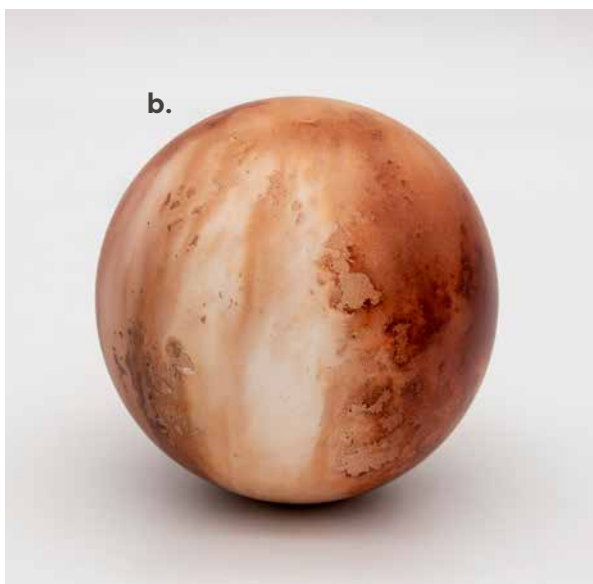

 Tahua
p o t t e r y

C E N T R O S D E
M E S A

a. COD. 702625
CENTRO DE MESA MÁRMOL
Medida: 54 x 24 x 8 cm

COMPLEMENTOS

b. COD. 702526
ESFERA CHICA METALIZADA
Medida: 8 x 8 x 8 cm

c. COD. 702524
ESFERA MEDIANA MÁRMOL
Medida: 11 x 11 x 11 cm

d. COD. 702505
ESFERA CHICA MÁRMOL
Medida: 8 x 8 x 8 cm

a. COD. 703220
CENTRO DE MESA GRANITO
Medida: 38.5 x 16.5 x 12 cm

COMPLEMENTOS

b. COD. 702526
ESFERA CHICA METALIZADA
Medida: 8 x 8 x 8 cm

c. COD. 702697
ESFERA GRANDE METALIZADA
Medida: 12 x 12 x 12cm

a. COD. 702932
CENTRO DE MESA SATÉN
Medida: 38.5 x 16.5 x 12 cm

COMPLEMENTOS

b. COD. 700939
ESFERA CHICA METALIZADA
Medida: 8 x 8 x 8 cm

c. COD. 700940
ESFERA MEDIANA METALIZADA
Medida: 11 x 11 x 11 cm

COD. 702076
CENTRO DE MESA SATÉN
Medida: 38.5 x 16.5 x 12 cm

a. COD. 703119
CENTRO DE MESA SHINE
Medida: 42 x 16 x 9.5 cm

COMPLEMENTO

b. COD. 702537
ESFERA CHICA MÁRMOL
Medida: 8 x 8 x 8 cm

a. COD. 700810
CENTRO DE MESA METALIZADO
Medida: 42 x 16 x 9.5 cm

COMPLEMENTOS